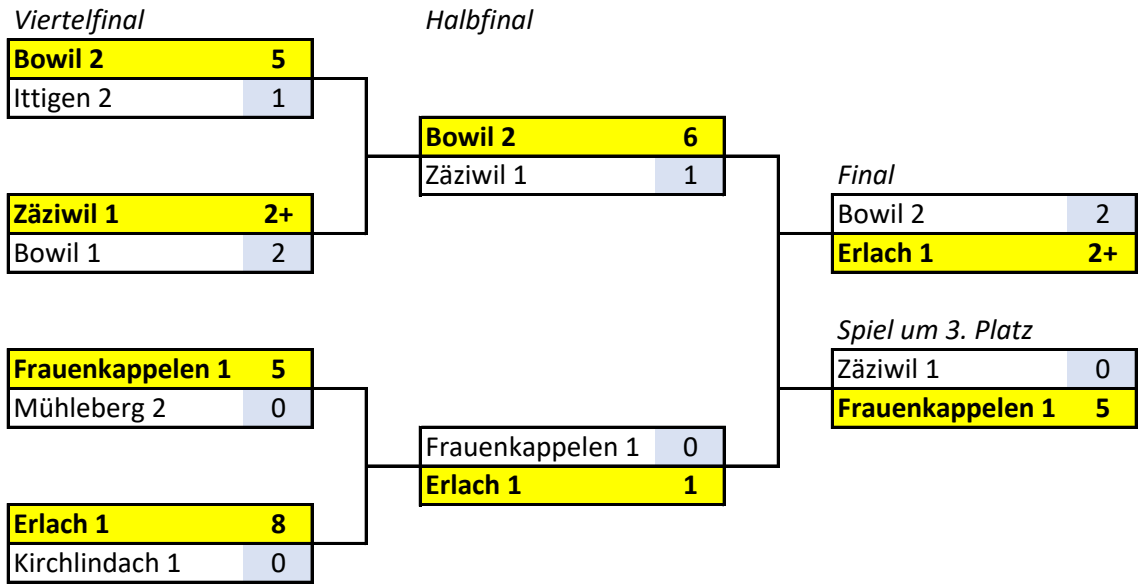

Gruppe A24

Teams
Ferenbalm 1
Mühleberg 1
Wichtrach 2
Muri-Gümligen 2

Tabelle	T	PT	Q	TQ	Rang
Ferenbalm 1	2	4	1,33	0,67	3
Mühleberg 1	4	6	2	1,33	2*
Wichtrach 2	5	6	2	1,67	1*
Muri-Gümligen 2	1	1	0,33	0,33	4

T: Tore, PT: Punkte, Q: Punkte pro Spiel, TQ: Tore pro Spiel kein Finalplatz

*Direktbegegnung

1	Ferenbalm 1	0	:	1	Mühleberg 1
2	Wichtrach 2	3	:	0	Muri-Gümligen 2
3	Muri-Gümligen 2	0	:	2	Mühleberg 1
4	Wichtrach 2	0	:	1	Ferenbalm 1
5	Ferenbalm 1	1	:	1	Muri-Gümligen 2
6	Mühleberg 1	1	:	2	Wichtrach 2

Finalspiele Kategorie A